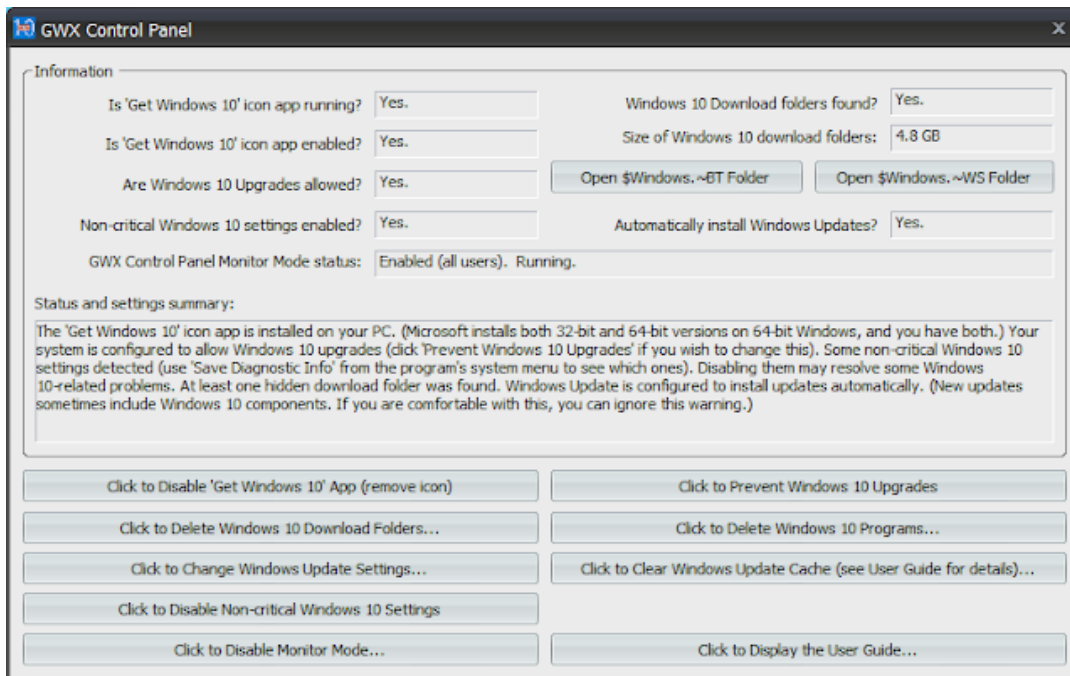

Distribution interdite sans accord écrit d'Anthony ROSSETTO (<http://www.vulgarisation-informatique.com/contact.php>)

Bonjour,

Un soft portable et gratuit pour contrôler l'application **GWX de Windows** (Get Windows 10), qui permet la pré-installation de Windows 10 (testé)

Source : [Neowin](#) (Ce n'est pas toujours la dernière version qui est proposé)

Site Officiel : [GWX Control Panel Home Page](#)

Téléchargement : [GWX Control Panel](#)

Il existe une version avec installateur

Tutoriel vidéo en Anglais : https://youtu.be/d4bL_GP5T80

fenêtre principale Panneau de configuration GWX dans la version 1.7.1.

Les mises à niveau sont bloqués et l'application "Get Windows 10" (obtenir Windows 10) n'est pas installé.

Traduction partiel :

GWX Control Panel (précédemment nommé **GWX Stopper**) est un programme (**4.2 MB**) gratuit que vous pouvez utiliser pour configurer et quitter l'application "Télécharger Windows 10" qui apparaît continuellement dans la barre de notification (Systray) sur les PC qui sont encore en cours d'exécution de Windows 7 et 8. GWX Control Panel fonctionne vraiment, il est sûr et facile à utiliser, et vous donne la possibilité de réactiver l'icône et la mise à niveau des notifications si vous êtes toujours prêt à aller de l'avant avec Windows 10. **Pourquoi GWX Control Panel est mieux que d'autres solutions?**